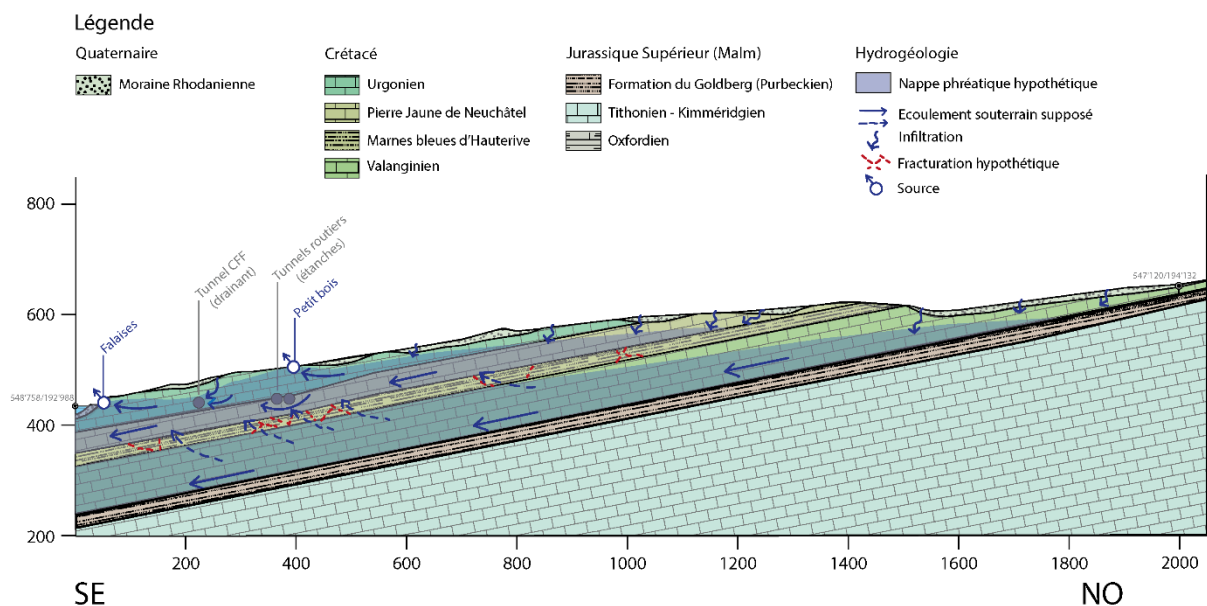

Cette étude fait suite au travail de Master de Luna Sartori (2016). Le but est d'avoir une meilleure compréhension du système hydrologique et hydrogéologique alimentant le suintement de la falaise afin de pouvoir mieux protéger cette fougère. Pour ce faire, une méthodologie qualitative et quantitative a été utilisée pour déterminer l'origine du suintement, ce qui menace le développement de *A. capillus-veneris* ainsi que l'impact du changement climatique sur le système.

Il a été montré que les précipitations s'infiltrent dans le Quaternaire (moraine rhodanienne), s'écoulent ensuite dans les calcaires de l'Urgonien et de l'Hauterivien Supérieur, pour ensuite ressortir au niveau de la falaise sous forme de suintement. Il est possible que cet aquifère soit connecté avec celui du Valanginien grâce à la potentielle fracturation des marnes bleues. Le bassin d'alimentaire est aussi particulièrement influencé par l'humain, ce qui s'en ressent dans la qualité de l'eau. *A. cap.-ven.* est cependant probablement plus menacée par une potentielle future diminution du suintement ou par la disparition de la couverture forestière que par la qualité de l'eau. Le changement climatique risque d'ailleurs d'impacter ces deux facteurs importants, menaçant l'espèce à long terme.

Figure 1: Modèle conceptuel de l'écoulement général des eaux souterraines de la zone d'étude